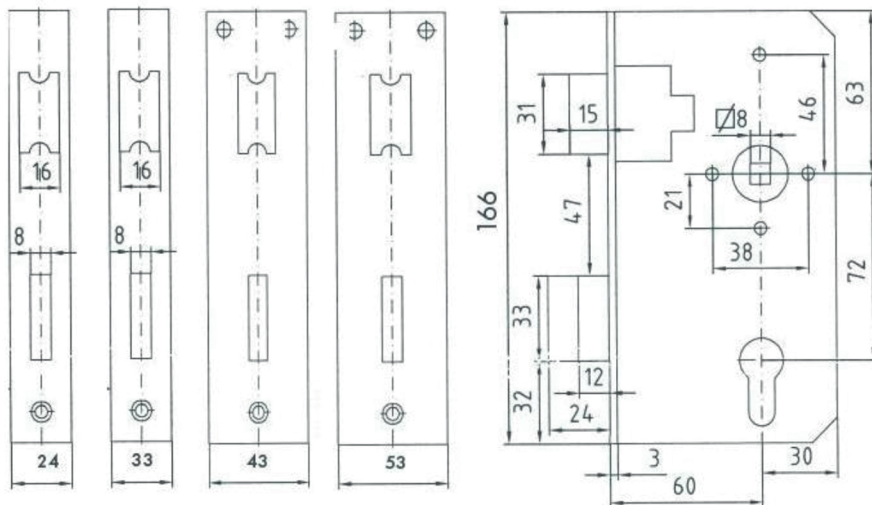

Maatvoering binnenwerken en slotkasten SL serie

- SL30B = 24
- SL40B = 33
- SL50B = 43
- SL60B = 53

- SL30 = 30
- SL40 = 40
- SL50 = 50
- SL60 = 60