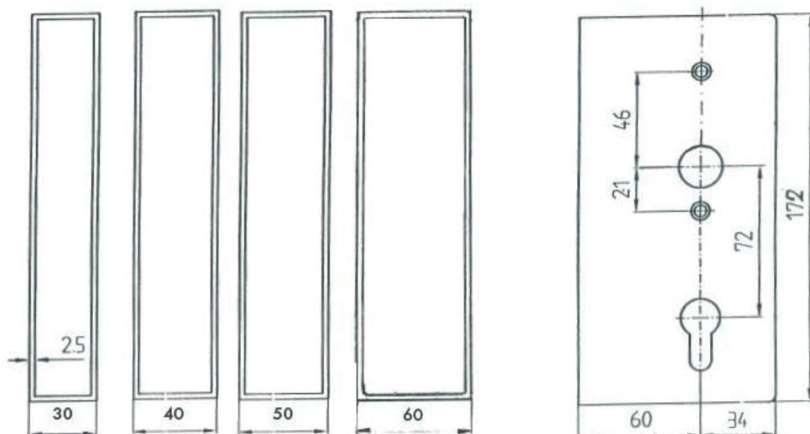

Maatvoering binnenwerken en slotkasten SL serie

- SL30B = 24
- SL40B = 33
- SL50B = 43
- SL60B = 53

- SL30 = 30
- SL40 = 40
- SL50 = 50
- SL60 = 60